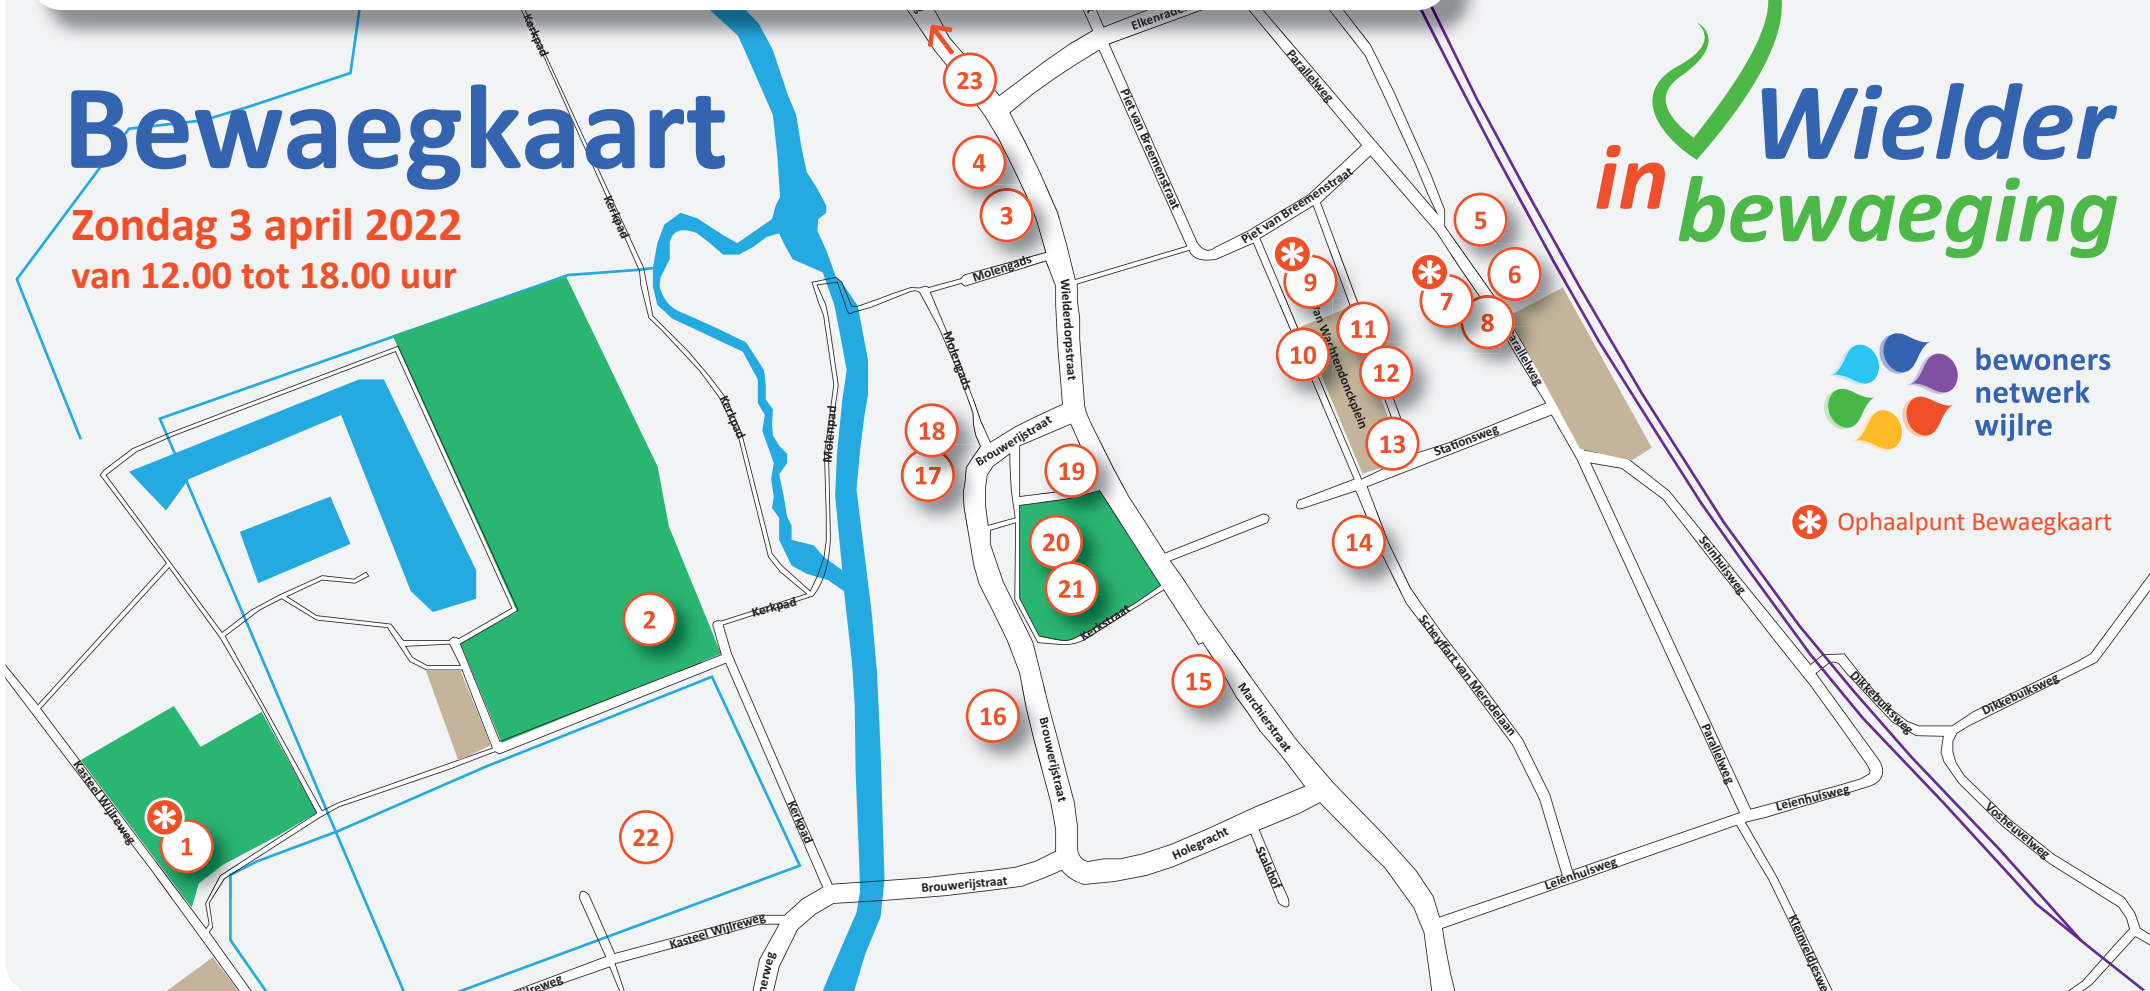

Bewaegkaart

Zondag 3 april 2022
van 12.00 tot 18.00 uur

- | | | |
|--|--|---|
| 1. TV Tempo Sport Tennisbanen | 9.2. Heemkunde Cultuur Wielderhoes | 14. Kling Puime Cultuur Scheyffart van Merodelaan 22 |
| 2. SV Geuldal Sport Voetbalvelden | 9.3. ZijActief Cultuur Wielderhoes | 15. Brasserie Amuseer Horeca Marchierstraat 11 |
| 3. Brasserie Villare Horeca Wielderdorpstraat 18 | 9.4. HalloHeuvelland Sociaal Wielderhoes | 16. Brand Proeflokaal Horeca Brouwerijstraat 2 |
| 4. Schutterij/Hazen-Wijnen Cultuur Wielderdorpstraat 20 | 9.5. Kernoverleg Sociaal Wielderhoes | 17. Harmonie Cultuur Wielderhof Brouwerijstraat 14 |
| 5. Kunst- en Verzamelhuis Cultuur Parallelweg 9 | 9.6. Paus Franciscusgroep Sociaal Wielderhoes | 18. Toneel Onder Ons Cultuur Wielderhof Brouwerijstr. 14 |
| 6. Cafetaria Bijna thuis Horeca Parallelweg 7 | 9.7. Samen Groen Algemeen Wielderhoes | 19. Bistro A gen Kirk Horeca Marchierstraat 5 |
| 7. Cafe A gen Baan Horeca Parallelweg 30 | 10. Brandweer Algemeen Van Wachtendonckplein | 20. Kerk Religie Kerkstraat 1 |
| 8. Einzelgängeroptocht 2023 Cultuur Parallelweg | 11. Politie Algemeen Van Wachtendonckplein | 21. Orgelkring Wijre Cultuur Kerkstraat 1 |
| 9. Wielderhoes Horeca Van Wachtendonckplein 26 | 12. EHBO Algemeen Van Wachtendonckplein | 22. Buitenplaats Kasteel Wijre Cultuur Kerkpad 1 |
| 9.1. Fotocollectief Cultuur Wielderhoes | 13. Contactclowns Cultuur Diverse locaties | 23. Bij Pauls Horeca Klapstraat 2, Etenaken |